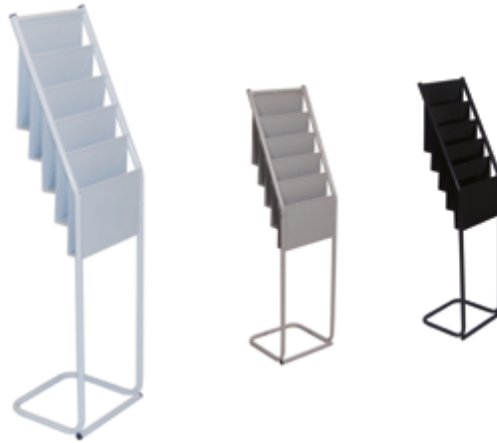

Présentoir

L 32 x P 29 x H 119cm
Simple face alu
65€

Blanc Ref : PR-1102
Gris titane Ref : PR-1002
Noir Ref : PR-1202

Grand présentoir

L 70 x P 50 x H 170cm
93€

Blanc Ref : GRP-1100
Noir Ref : GRP-1200