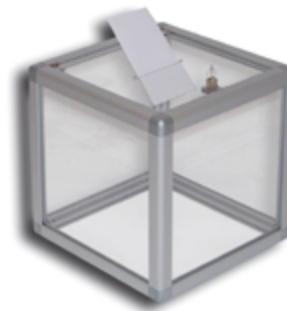

Urne

L 40 x P 40 x H 40cm
Ref : URNE
81€