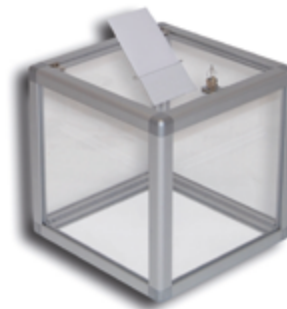

Hauteur 40 cm Ref : PODH-4002

Hauteur 60 cm Ref : PODH-6002

Hauteur 80 cm Ref : PODH-8002

Podium

Praticable nu

L 200 x P 100 x H 20, 40, 60 ou 80cm

70€ soit 35€/m²

Hauteur 20 cm Ref : POD-2001

Hauteur 40 cm Ref : POD-4001

Hauteur 60 cm Ref : POD-6001

Hauteur 80 cm Ref : POD-8001

Support enseigne autoportant

Gris titane - L 40 x P 120 x H 180cm
Ref : SUPPORT-100
54€

Arbre à sacs

Gris titane - L 40 x P 90 x H 160cm
Ref : ARB-100
75€

Vasque plexiglass

H 45 x Ø 40cm ou Ø 54cm
119€
Ø 40cm Ref : VASQUE-40
Ø 54cm Ref : VASQUE-54

Casier à presse

L 79 x P 39 x H 80cm
Ref : CASP-100
78€

Urne

L 40 x P 40 x H 40cm
Ref : URNE
81€

Miroir sur roulettes