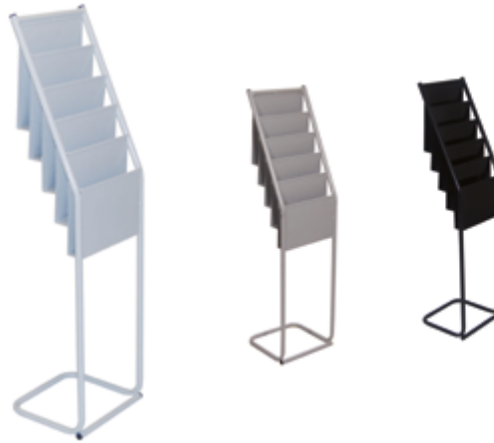

L 30 x P 36 x H 135cm
 Double face aluminium
 Ref : PR-1001
72€

Chevalet

L 60 x P 80 x H 150cm
 Bois
 Ref : CV-4300
46€

Présentoir

L 32 x P 29 x H 119cm
Simple face alu
65€

Blanc Ref : PR-1102
Gris titane Ref : PR-1002
Noir Ref : PR-1202

Grand présentoir

L 70 x P 50 x H 170cm
93€

Blanc Ref : GRP-1100
Noir Ref : GRP-1200

Etagère

L 80 x P 39 x H 160cm
Aluminium
80€

Blanc Ref : ETA-9100
Noir Ref : ETA-9200

Totem sur roulettes

Mobile, signalétique recto-verso, 2 étagères inclinées 120 x 40cm
L 120 x P 29 x H 225
880€