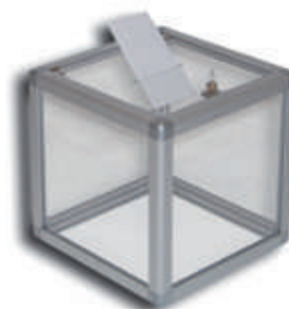

Urne

L 40 x P 40 x H 40cm
Ref : URNE
81€