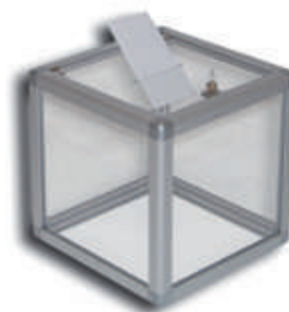

Hauteur 40 cm Ref : PODH 4002

Hauteur 60 cm Ref : PODH 6002

Hauteur 80 cm Ref : PODH 8002

Podium

Praticable nu

L 200 x P 100 x H 20, 40, 60 ou 80cm

70€ soit 35€/m²

Hauteur 20 cm Ref : POD 2001

Hauteur 40 cm Ref : POD 4001

Hauteur 60 cm Ref : POD 6001

Hauteur 80 cm Ref : POD 8001

Support enseigne autoportant

Gris titane - L 40 x P 120 x H 180cm
Ref : SUPPORT 100
58€

Arbre à sacs

Gris titane - L 40 x P 90 x H 160cm
Ref : ARB 100
75€

Vasque plexiglass

H 45 x Ø 40cm ou Ø 54cm
120€
Ø 40cm Ref : VASQUE 40
Ø 54cm Ref : VASQUE 54

Casier à presse

L 79 x P 39 x H 80cm
Ref : CASP 100
78€

Urne

L 40 x P 40 x H 40cm
Ref : URNE
81€

Miroir sur roulettes